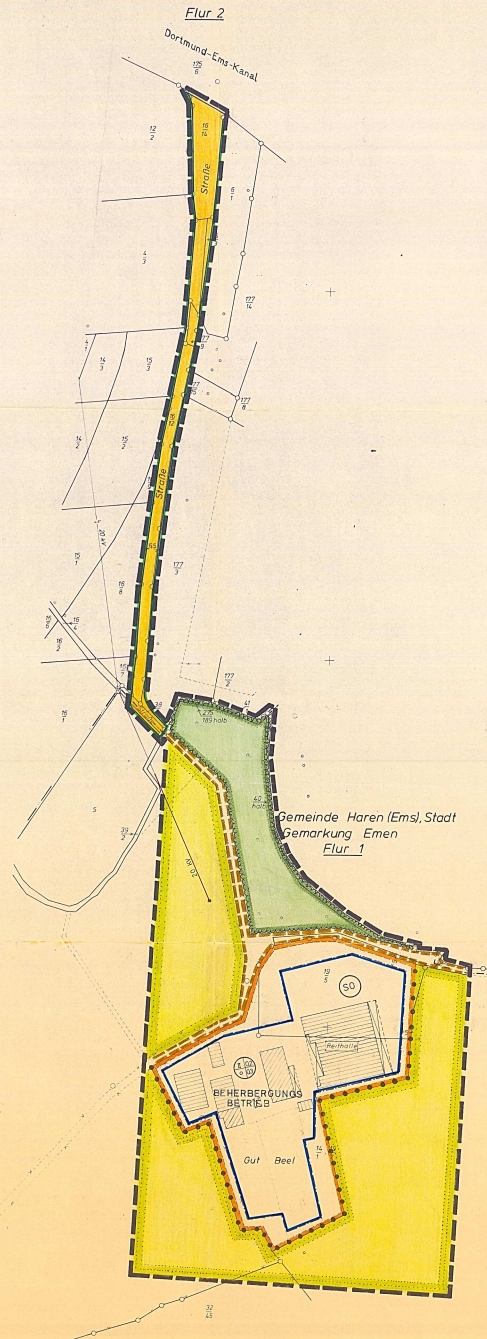

VERVIERTLIGUNG VERBOTEN

Auszug aus dem Flurkartenwerk
Landkreis Emsland
Gemarkung Hilter
Flur 1 u. 2 Gemeinde Lathen
Maßstab 1:1000
Herausgegeben vom Katasteramt Meppen
Stand vom 24. 10. 1979 Verviertligungserlaubnis
erteilt durch das Katasteramt am 25. 10. 1979
A.Nr. 10030/79

Meppen, den 2. 1. 1981
Katasteramt
für Planung
Herr Tel. 11

Flur 1

PLANZEICHENERLÄUTERUNG

1. ART DER BAULICHEN NUTZUNG

- SONDERGEBIET ERHOLUNG UND FREIZEIT
- ÜBERBAUBARE GRUNDSTÜCKSFÄCHE

2. MASS DER BAULICHEN NUTZUNG UND BAUWEISE

- 1 = GESCHOSSZAHL   ZAHLE OHNE KREIS = HÖCHSTGRENZE
- 2 = BAUWEISE   0 = OFFEN
- 3 = GRUNDFLÄCHENZAHL (10/2)   HÖCHSTGRENZE
- 4 = GESCHOSSFLÄCHENZAHL (10/2)   HÖCHSTGRENZE

BAUGRENZE

SONSTIGE FESTSETZUNGEN